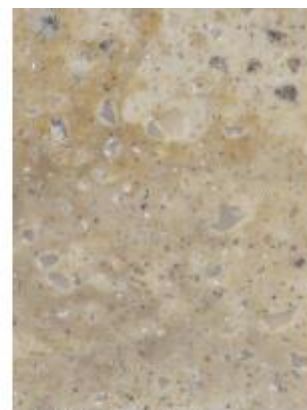

12 mm

CENOVÁ KATEGÓRIA 4

ARROWROOT

K 

12 mm

BURLED BEACH

K 

12 mm